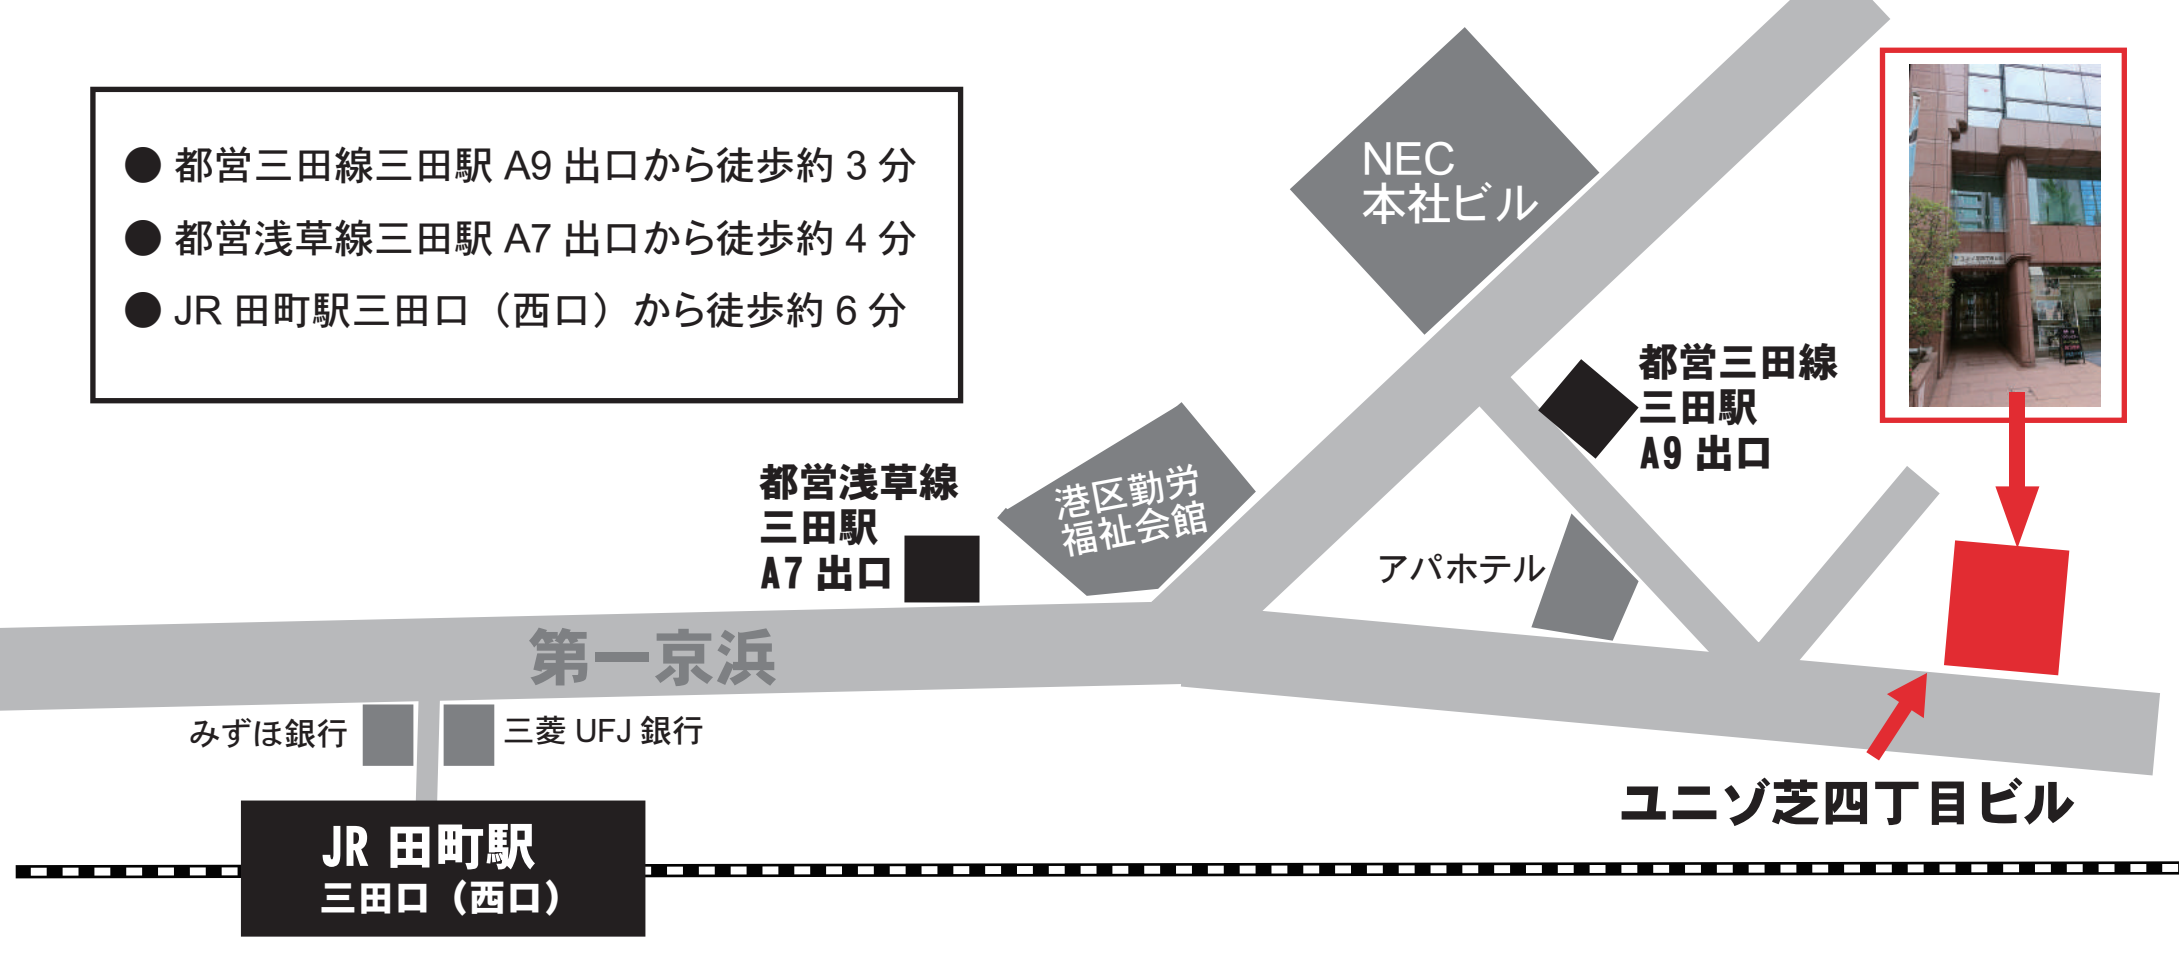

- 都営三田線三田駅 A9 出口から徒歩約 3 分
- 都営浅草線三田駅 A7 出口から徒歩約 4 分
- JR 田町駅三田口（西口）から徒歩約 6 分

ユニゾ芝四丁目ビル