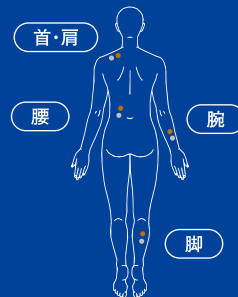

プラスとマイナスのチカラを活用

TwinQ

簡単健康法 ツインQ

プラスとマイナスのチカラを活用

相性のよい「銅」と「アルミニウム」を
特殊加工で圧着したツインQが
プラスとマイナスの働きで身体のバランスを整える。
やわらかく通気性に優れた3M社製シール採用。

Wの威力

プラスとマイナスの働きが身体のバランスを整える

気になるところにマイナスを、プラスをそこから1cm離して貼ります。

貼り方

気になるところにマイナス(アルミ)を貼って1cm離してプラス(銅)を貼ります。

- ①マイナス(アルミ)を気になるところに貼ります。
- ②プラス(銅)を気になるところから1cm離して貼ります。(上下左右、どこでもかまいません。)

貼りたい
ところ

1cm離す

首・肩・腕・背中・腰・膝・
足などのあらゆる部位に
ご使用いただけます。

- お問い合わせ先 -

販売元：株式会社 本物研究所