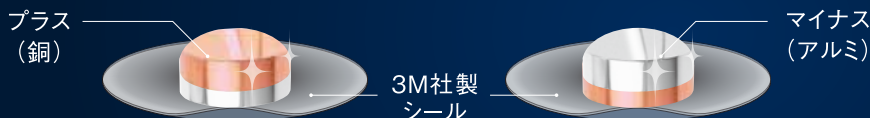

プラスとマイナスのチカラを活用

TwinQ

簡単健康法 ツインQ

プラスとマイナスのチカラを活用

相性のよい「銅」と「アルミニウム」を
特殊加工で圧着したツインQが
プラスとマイナスの働きで身体のバランスを整える。
やわらかく通気性に優れた3M社製シール採用。

Wの威力

プラスとマイナスの働きが身体のバランスを整える

気になるところにマイナスを、プラスをそこから1cm離して貼ります。

肌に優しく目立たない

首・肩・腕・背中・腰・膝・足などあらゆる部位に

「ツインQ (TwinQ)」

販売価格：6,600円(税込) (商品コード：MD1001)

(入数) 80粒(アルミ:40粒 銅:40粒)

使用上の注意

- ◎肌に異常がある場合は使用しないでください。
- ◎他の機器などと併用しないでください。
- ◎使用中に異常を感じた場合は、すぐに使用を中止し、医師に相談してください。
- ◎小児および監督を必要とする方の手の届かない場所に保管してください。