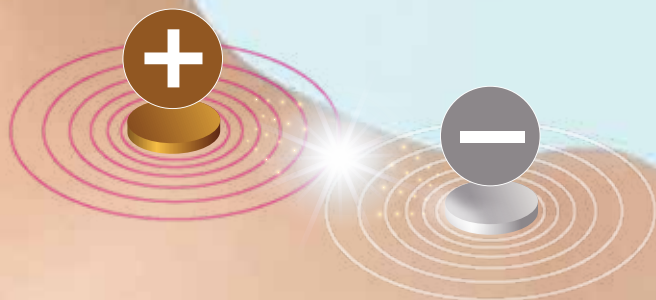

プラスとマイナスのチカラを活用

TwinQ

簡単健康法 ツインQ

プラスとマイナスのチカラを活用

相性のよい「銅」と「アルミニウム」を
特殊加工で圧着したツインQが
プラスとマイナスの働きで身体のバランスを整える。
やわらかく通気性に優れた3M社製シール採用。

Wの威力

プラスとマイナスの働きが身体のバランスを整える

気になるところにマイナスを、プラスをそこから1cm離して貼ります。

肌に優しく目立たない

首・肩・腕・背中・腰・膝・足などあらゆる部位に

「ツインQ (TwinQ)」

販売価格：6,600円(税込) (商品コード：MD1001)

(入数) 80粒(アルミ:40粒 銅:40粒)

使用上の注意

- ◎肌に異常がある場合は使用しないでください。
- ◎他の機器などと併用しないでください。
- ◎使用中に異常を感じた場合は、すぐに使用を中止し、医師に相談してください。
- ◎小児および監督を必要とする方の手の届かない場所に保管してください。

貼り方

気になるところにマイナス(アルミ)を貼って1cm離してプラス(銅)を貼ります。

- ①マイナス(アルミ)を気になるところに貼ります。
- ②プラス(銅)を気になるところから1cm離して貼ります。(上下左右、どこでもかまいません。)

貼りたい
ところ

1cm離す

首・肩・腕・背中・腰・膝・
足などのあらゆる部位に
ご使用いただけます。

- お問い合わせ先 -

販売元：株式会社 本物研究所